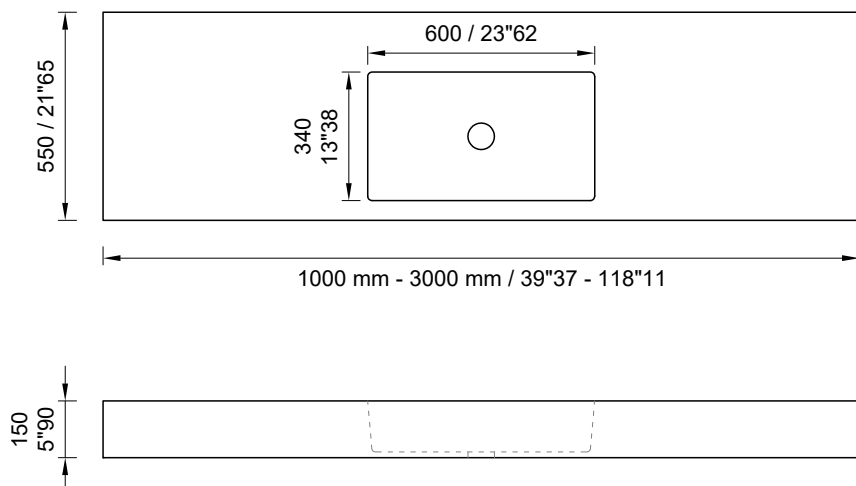

System Desk 60

WHITE STONAGE[®]

Taglio a misura
Custom size cutting
Coupe au format
Schnitt nach maß
Corte a la medida