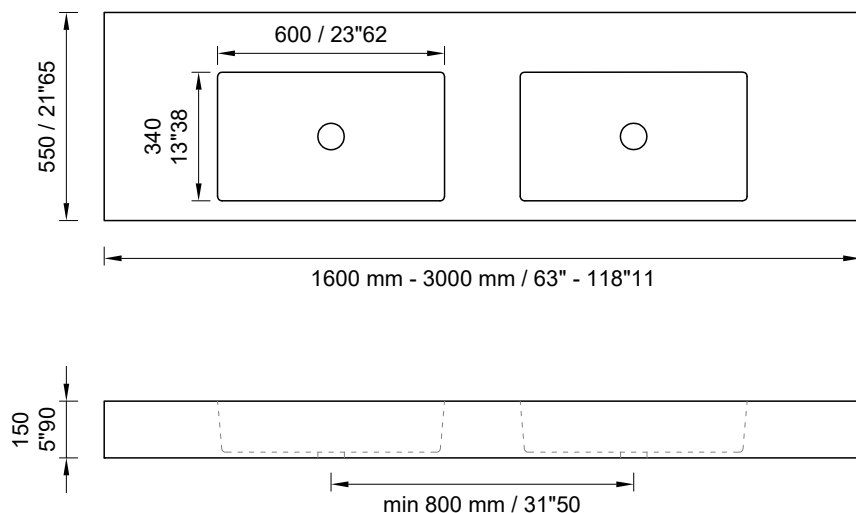

System Desk 60 D

WHITE STONAGE[®]

Taglio a misura
Custom size cutting
Coupe au format
Schnitt nach maß
Corte a la medida