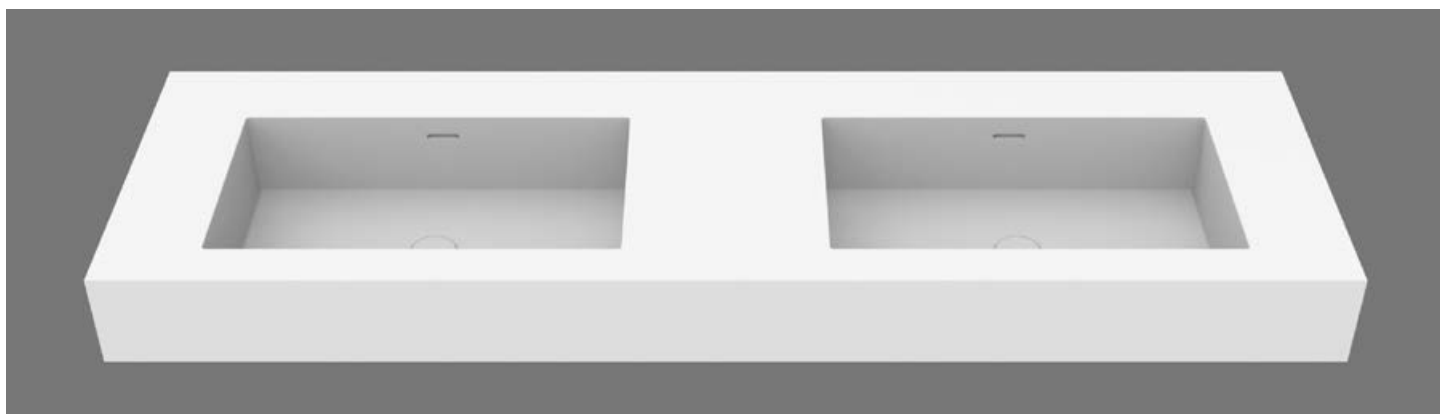

System Desk 60 D

WHITE STONAGE[®]

Taglio a misura
Custom size cutting
Coupe au format
Schnitt nach maß
Corte a la medida