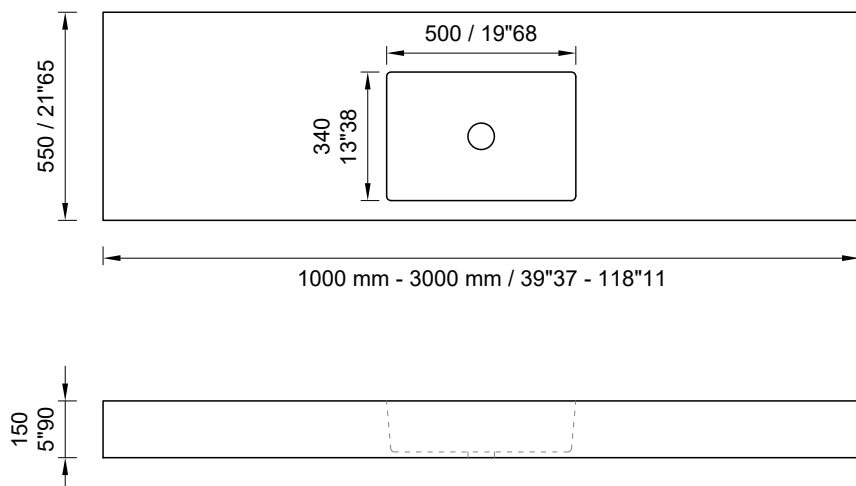

System Desk 50

WHITE STONAGE[®]

Taglio a misura
Custom size cutting
Coupe au format
Schnitt nach maß
Corte a la medida