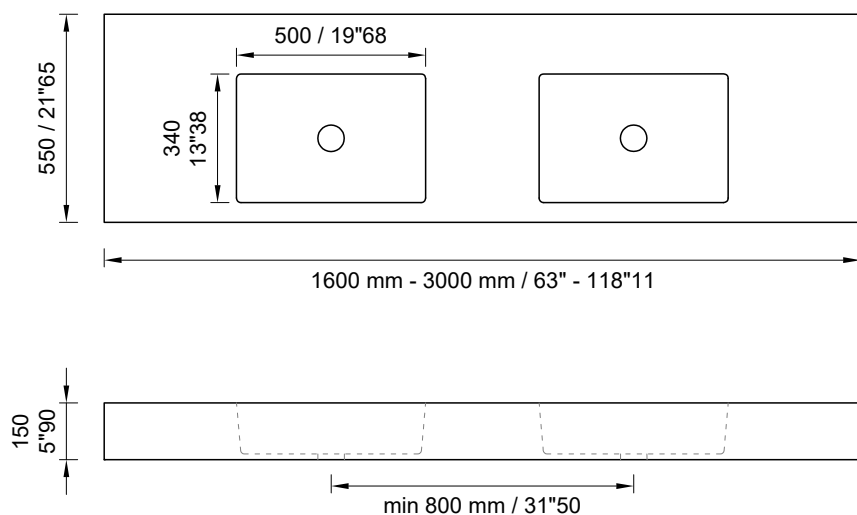

System Desk 50 D

WHITE STONAGE[®]

Taglio a misura
Custom size cutting
Coupe au format
Schnitt nach maß
Corte a la medida