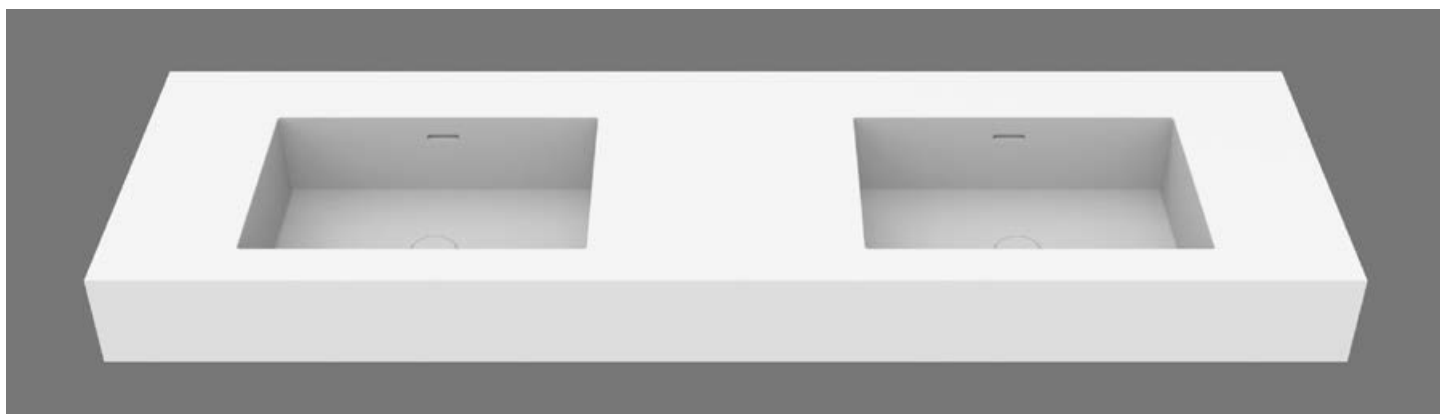

System Desk 50 D

WHITE STONAGE[®]

Taglio a misura
Custom size cutting
Coupe au format
Schnitt nach maß
Corte a la medida