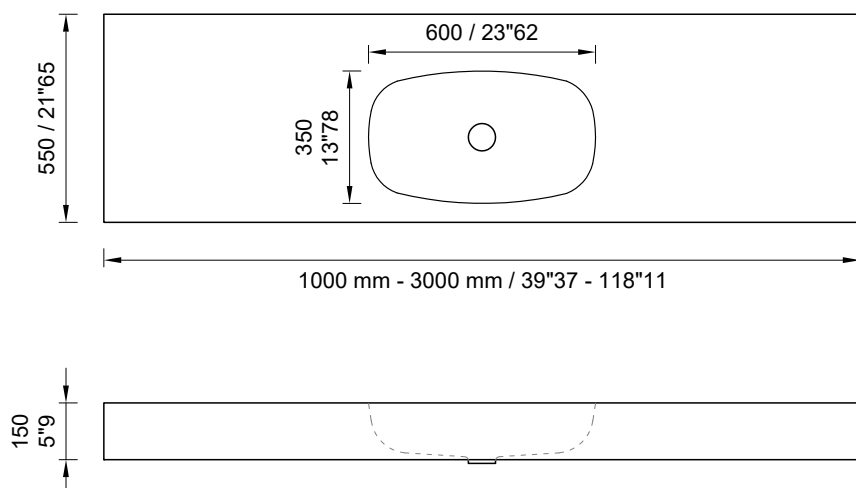

Soft System 60

WHITE STONAGE[®]

Taglio a misura
Custom size cutting
Coupe au format
Schnitt nach maß
Corte a la medida