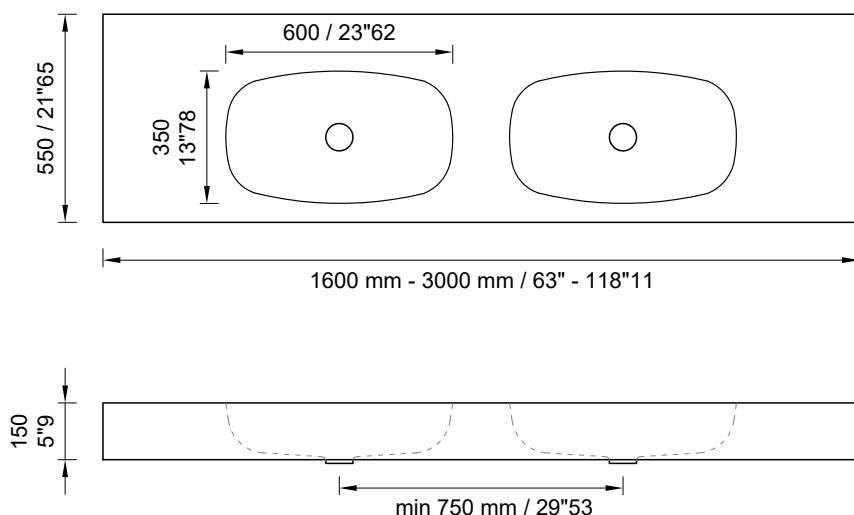

Soft System 60 D

WHITE STONAGE[®]

Taglio a misura
Custom size cutting
Coupe au format
Schnitt nach maß
Corte a la medida