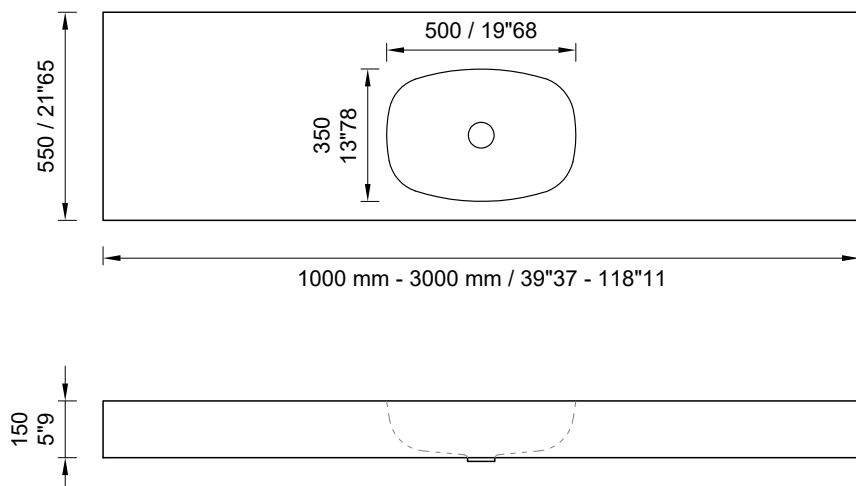

# Soft System 50

WHITE STONAGE<sup>®</sup>

**Taglio a misura**  
Custom size cutting  
Coupe au format  
Schnitt nach maß  
Corte a la medida