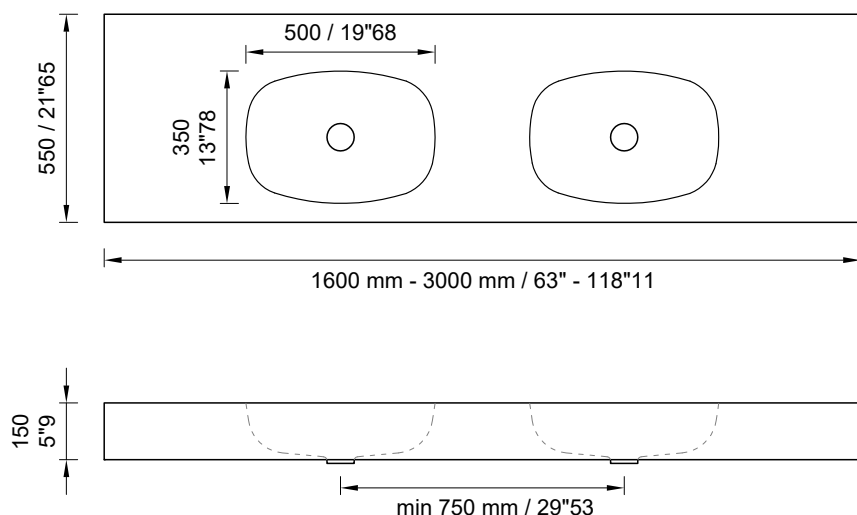

# Soft System 50 D

WHITE STONAGE<sup>®</sup>

**Taglio a misura**  
Custom size cutting  
Coupe au format  
Schnitt nach maß  
Corte a la medida