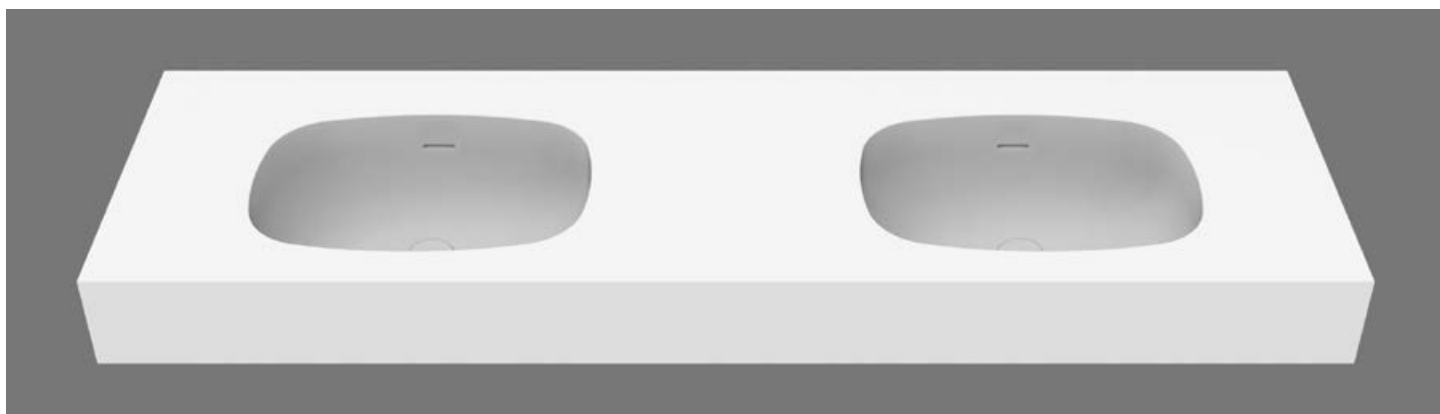

# Soft System 50 D

WHITE STONAGE<sup>®</sup>

**Taglio a misura**  
Custom size cutting  
Coupe au format  
Schnitt nach maß  
Corte a la medida