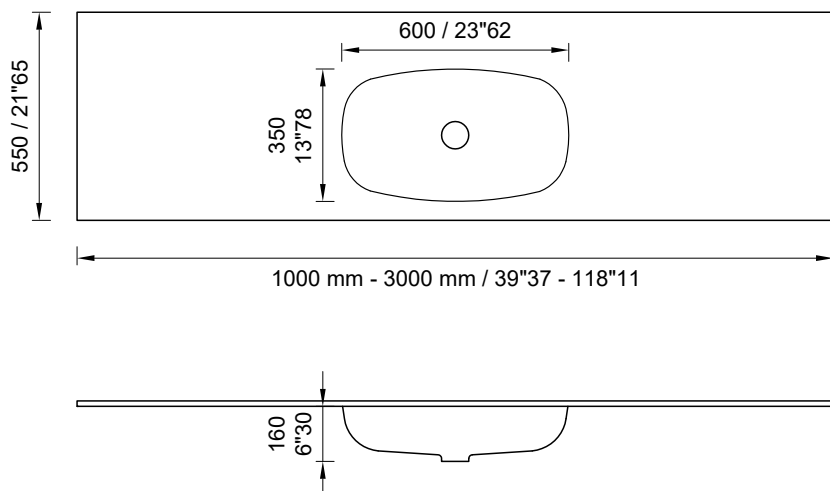

Soft Module 60

WHITE STONAGE[®]

Taglio a misura
Custom size cutting
Coupe au format
Schnitt nach maß
Corte a la medida