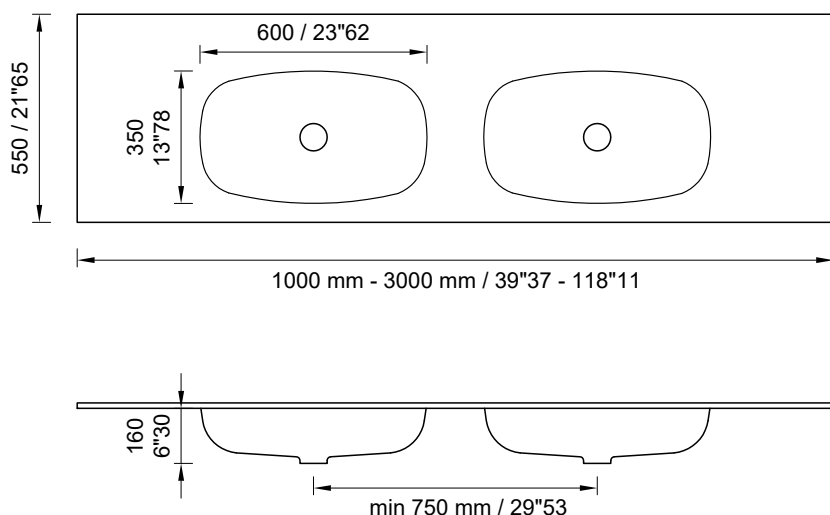

### Soft Module 60 D

WHITE STONAGE<sup>®</sup>

**Taglio a misura**  
Custom size cutting  
Coupe au format  
Schnitt nach maß  
Corte a la medida