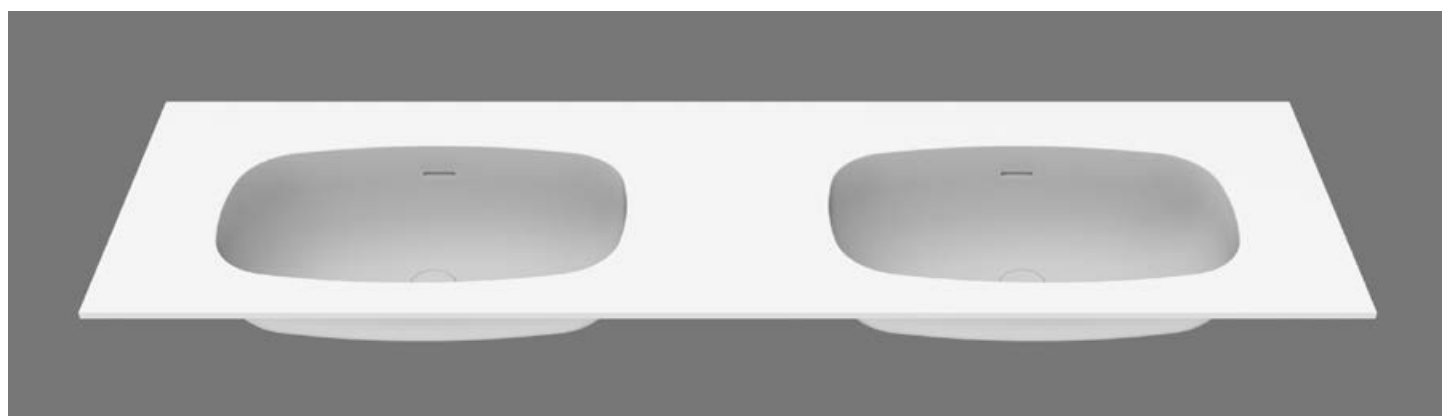

### Soft Module 60 D

WHITE STONAGE<sup>®</sup>

**Taglio a misura**  
Custom size cutting  
Coupe au format  
Schnitt nach maß  
Corte a la medida