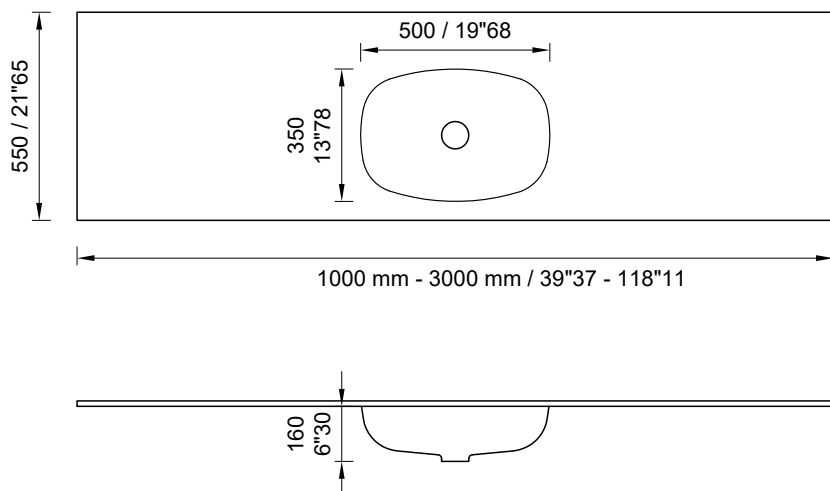

Soft Module 50

WHITE STONAGE[®]

Taglio a misura
Custom size cutting
Coupe au format
Schnitt nach maß
Corte a la medida