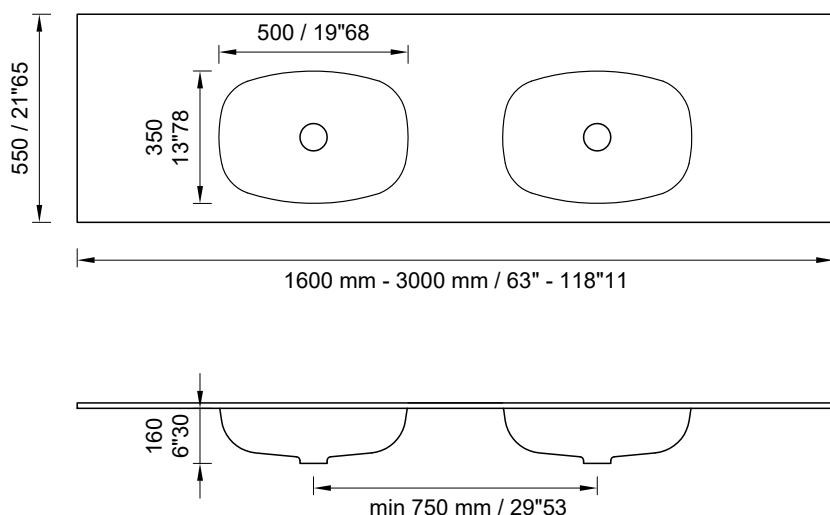

Soft Module 50 D

WHITE STONAGE[®]

Taglio a misura
Custom size cutting
Coupe au format
Schnitt nach maß
Corte a la medida