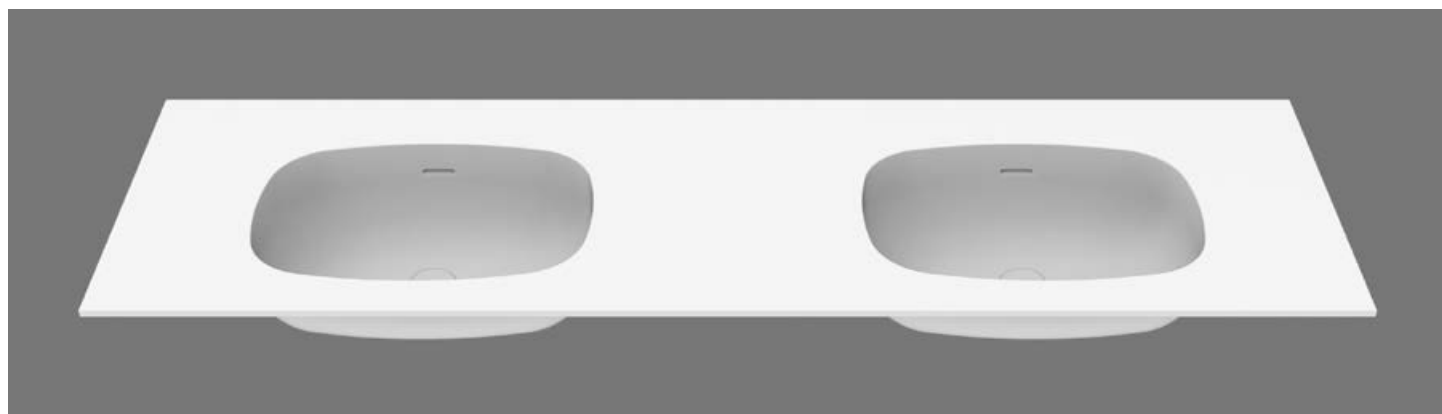

Soft Module 50 D

WHITE STONAGE[®]

Taglio a misura
Custom size cutting
Coupe au format
Schnitt nach maß
Corte a la medida