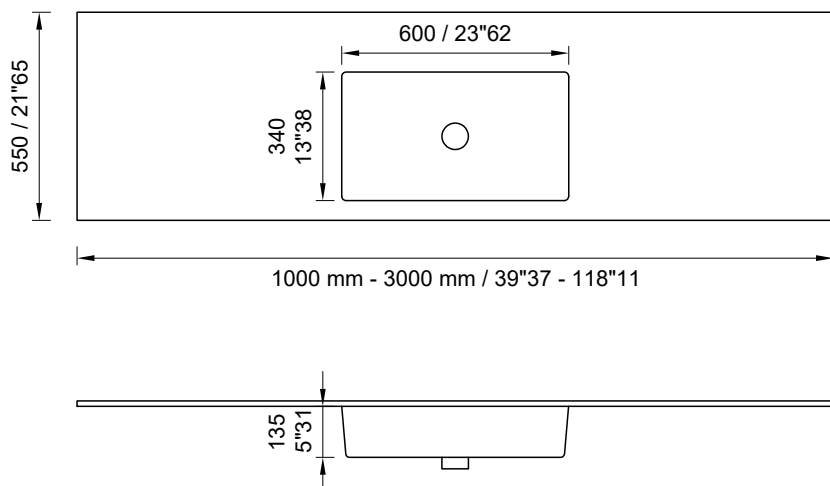

# Module Desk 60

WHITE STONAGE<sup>®</sup>

**Taglio a misura**  
*Custom size cutting*  
*Coupe au format*  
*Schnitt nach maß*  
*Corte a la medida*