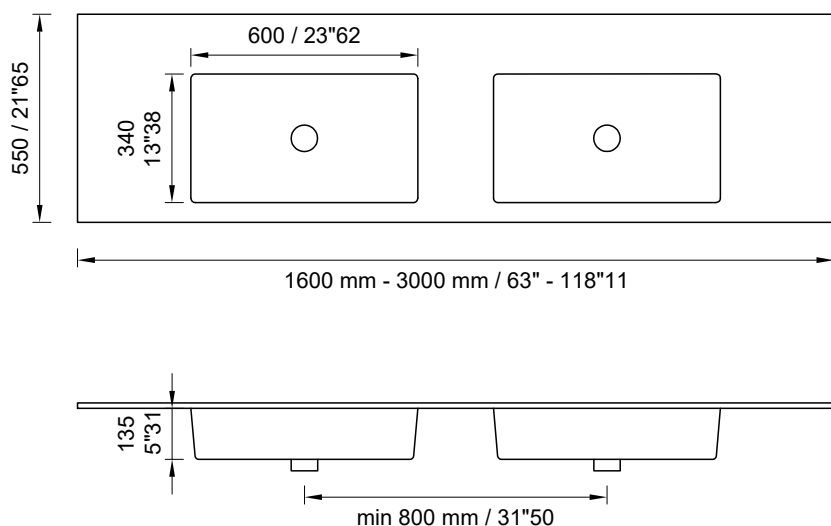

Module Desk 60 D

WHITE STONAGE[®]

Taglio a misura
Custom size cutting
Coupe au format
Schnitt nach maß
Corte a la medida