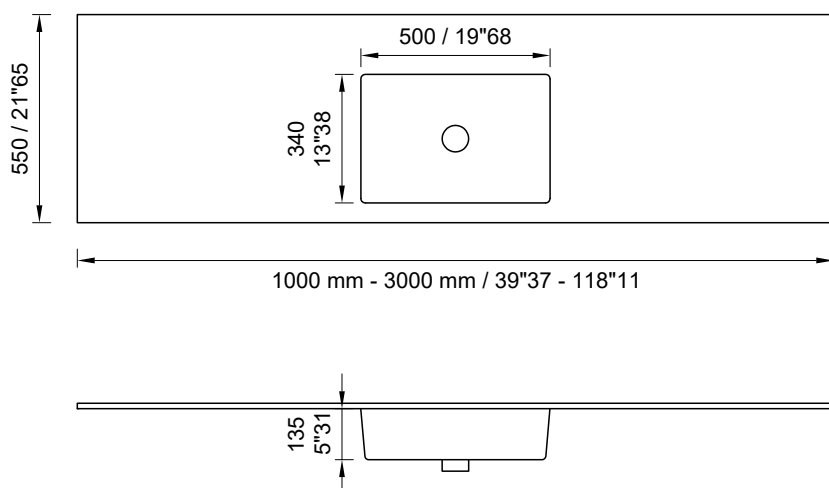

# Module Desk 50

WHITE STONAGE<sup>®</sup>

**Taglio a misura**  
*Custom size cutting*  
*Coupe au format*  
*Schnitt nach maß*  
*Corte a la medida*