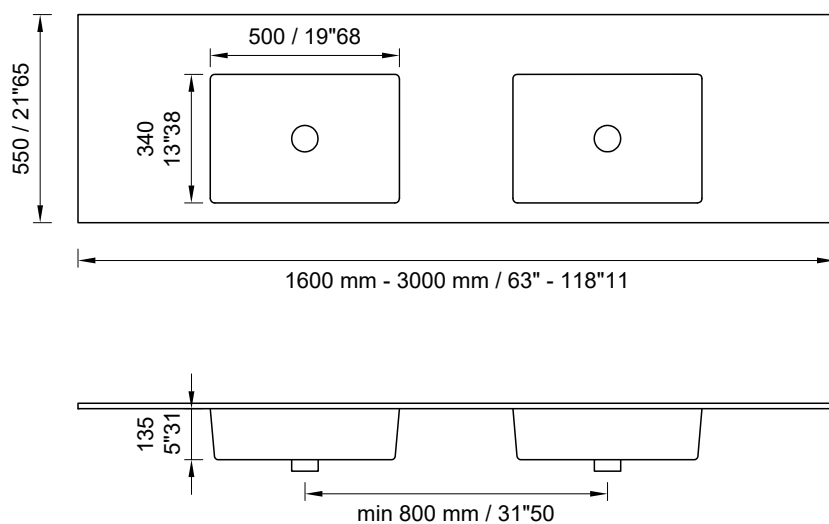

Module Desk 50 D

WHITE STONAGE[®]

Taglio a misura
Custom size cutting
Coupe au format
Schnitt nach maß
Corte a la medida