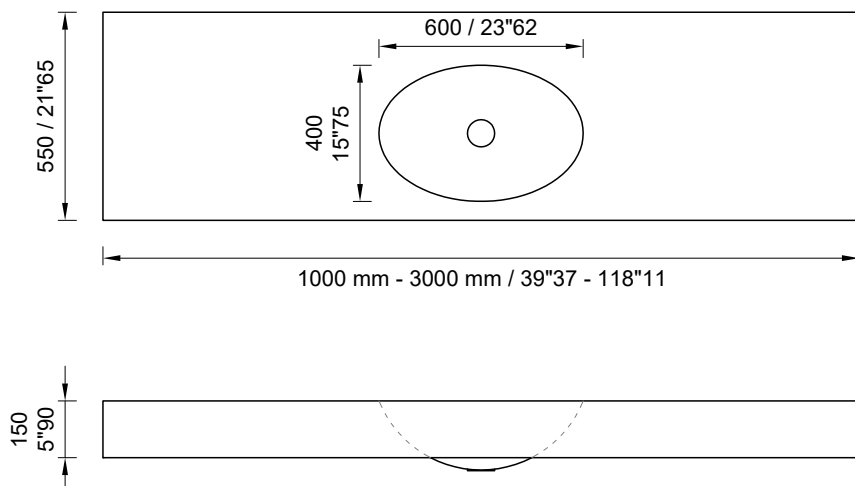

Eli System 60

WHITE STORAGE[®]

Taglio a misura

Custom size cutting
Coupe au format
Schnitt nach maß
Corte a la medida