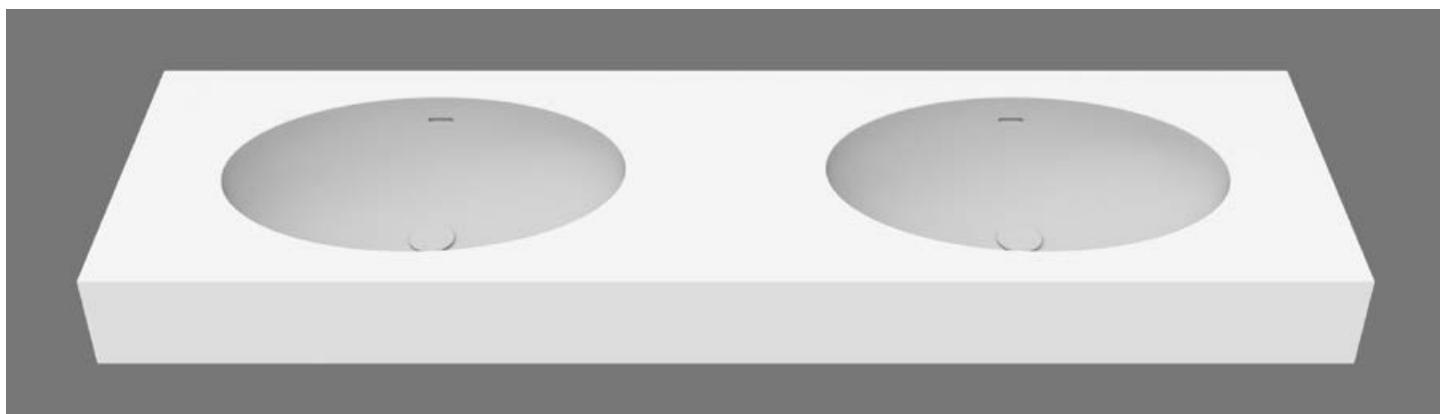

# Eli System 60 D

WHITE STONAGE<sup>®</sup>

**Taglio a misura**  
Custom size cutting  
Coupe au format  
Schnitt nach maß  
Corte a la medida