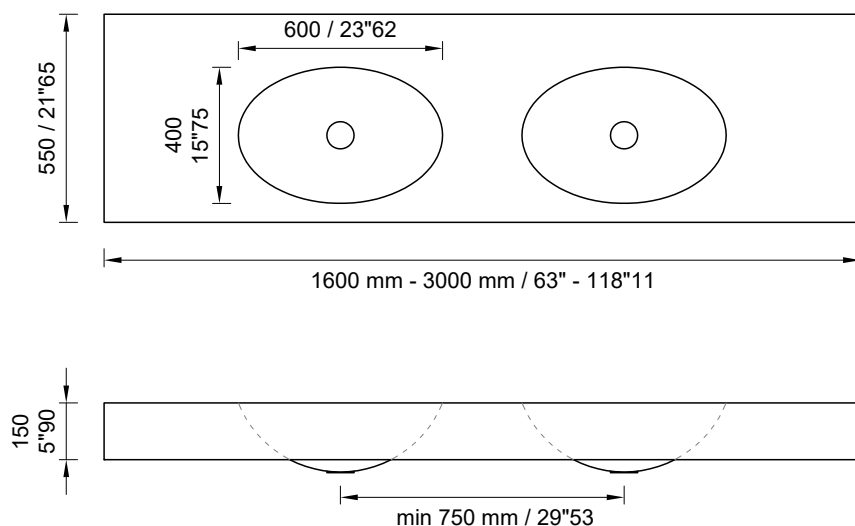

# Eli System 60 D

WHITE STONAGE<sup>®</sup>

**Taglio a misura**  
Custom size cutting  
Coupe au format  
Schnitt nach maß  
Corte a la medida