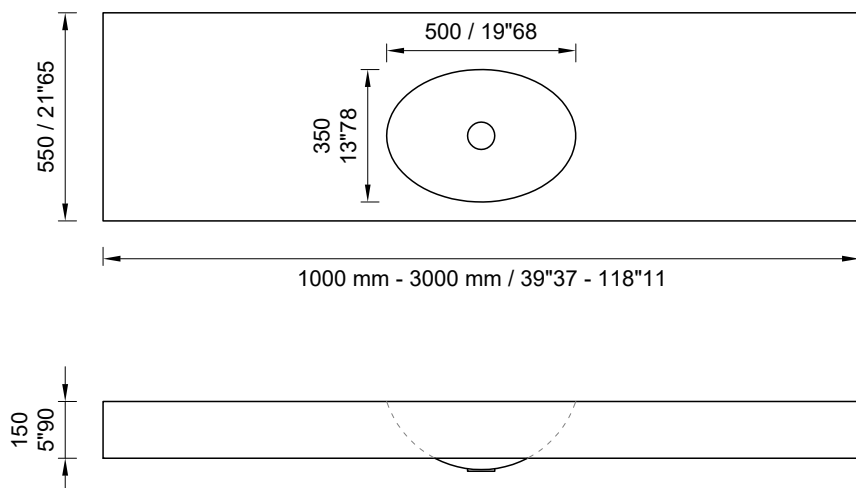

# Eli System 50

WHITE STONAGE<sup>®</sup>

**Taglio a misura**  
Custom size cutting  
Coupe au format  
Schnitt nach maß  
Corte a la medida