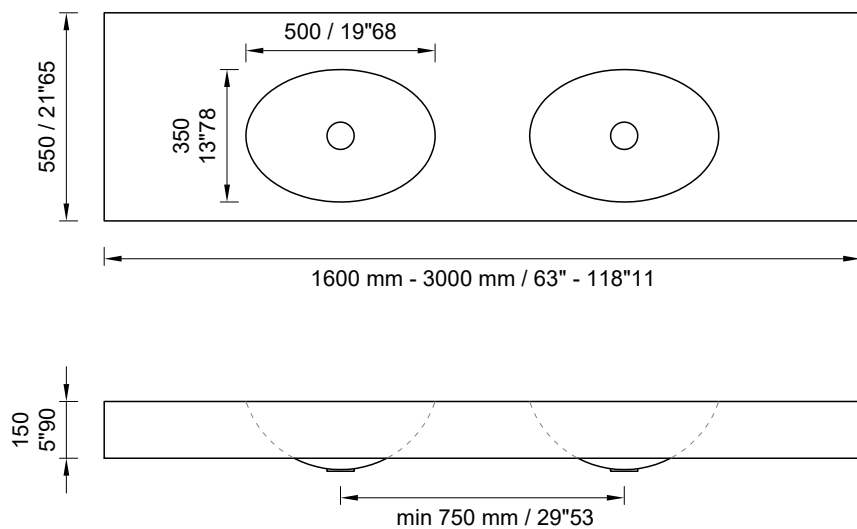

Eli System 50 D

WHITE STONAGE[®]

Taglio a misura

Custom size cutting
Coupe au format
Schnitt nach maß
Corte a la medida