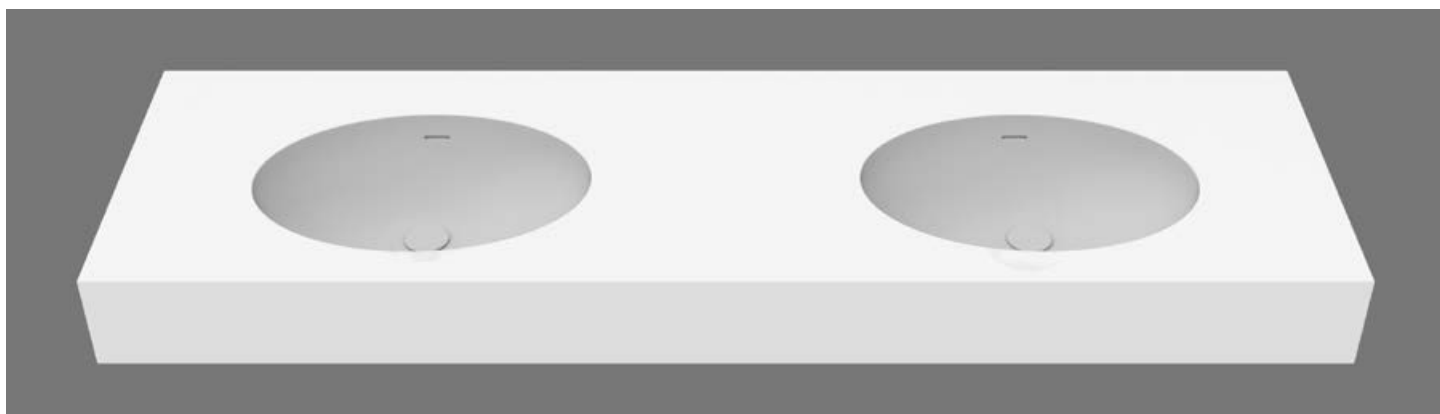

Eli System 50 D

WHITE STONAGE[®]

Taglio a misura

Custom size cutting
Coupe au format
Schnitt nach maß
Corte a la medida