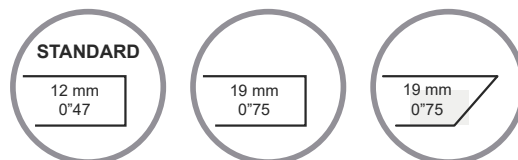

Eli Module 60

WHITE STONAGE[®]

Taglio a misura

Custom size cutting
Coupe au format
Schnitt nach maß
Corte a la medida