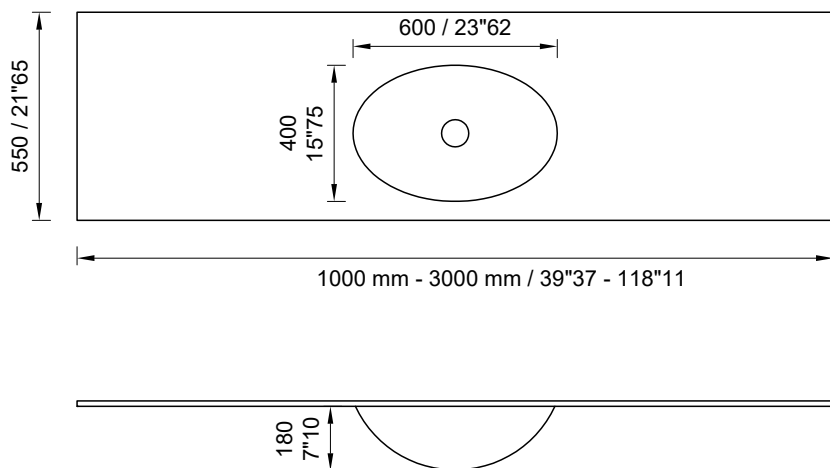

Eli Module 60

WHITE STONAGE[®]

Taglio a misura

Custom size cutting
Coupe au format
Schnitt nach maß
Corte a la medida