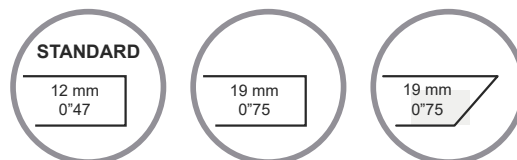

# Eli Module 60 D

WHITE STONAGE<sup>®</sup>

**Taglio a misura**  
*Custom size cutting*  
*Coupe au format*  
*Schnitt nach maß*  
*Corte a la medida*