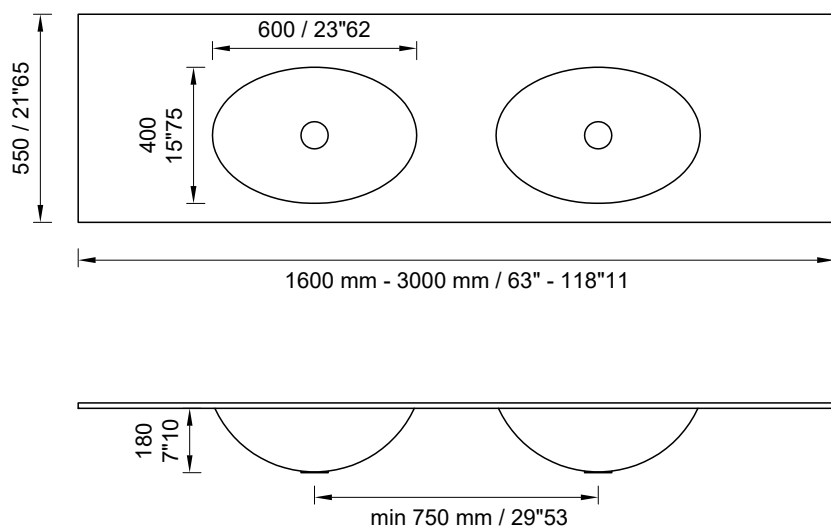

# Eli Module 60 D

WHITE STONAGE<sup>®</sup>

**Taglio a misura**  
*Custom size cutting*  
*Coupe au format*  
*Schnitt nach maß*  
*Corte a la medida*