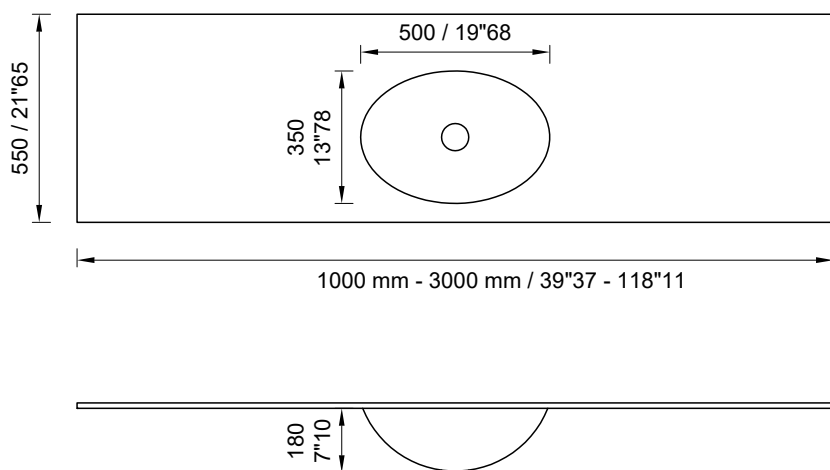

# Eli Module 50

WHITE STONAGE<sup>®</sup>

### Taglio a misura

Custom size cutting  
Coupe au format  
Schnitt nach maß  
Corte a la medida