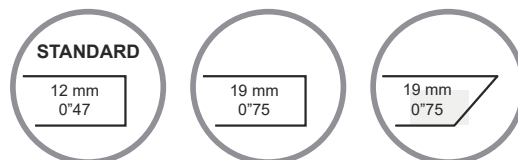

# Eli Module 50

WHITE STONAGE<sup>®</sup>

### Taglio a misura

Custom size cutting  
Coupe au format  
Schnitt nach maß  
Corte a la medida