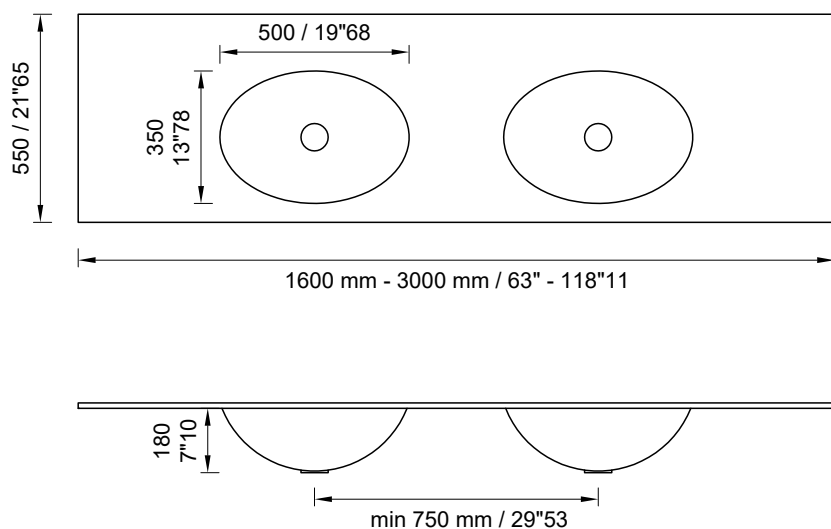

# Eli Module 50 D

WHITE STONAGE<sup>®</sup>

**Taglio a misura**  
Custom size cutting  
Coupe au format  
Schnitt nach maß  
Corte a la medida