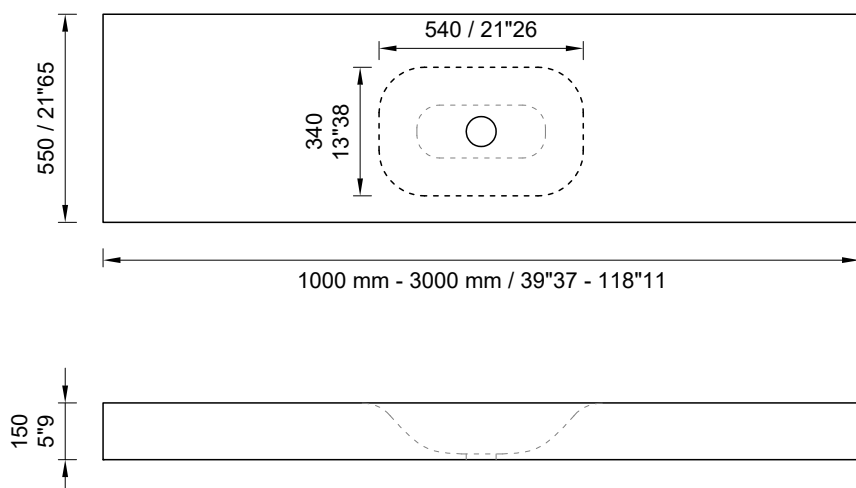

Aquatico System

WHITE STONAGE[®]

Taglio a misura
Custom size cutting
Coupe au format
Schnitt nach maß
Corte a la medida