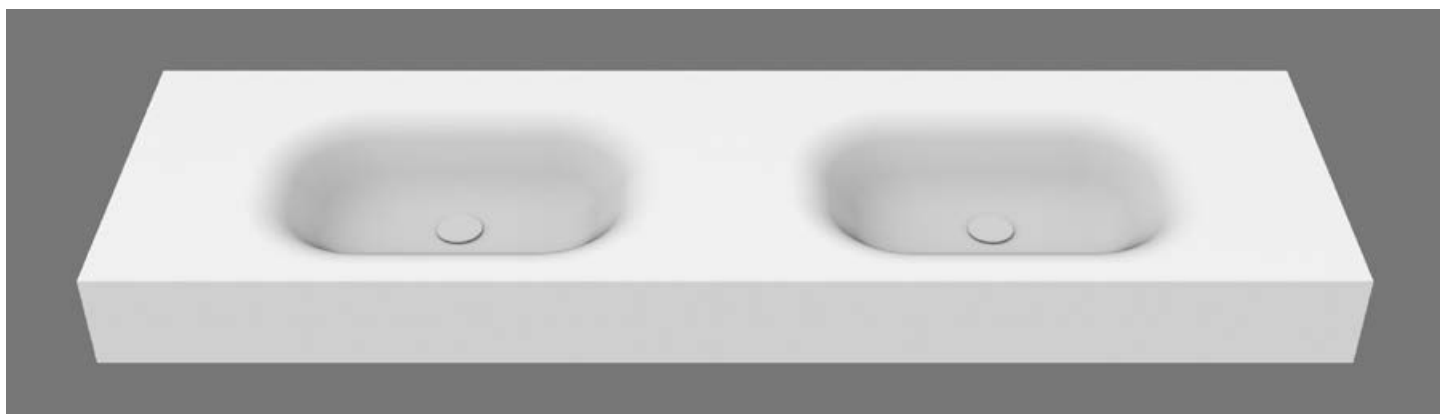

Aquatico System D

WHITE STONAGE[®]

Taglio a misura
Custom size cutting
Coupe au format
Schnitt nach maß
Corte a la medida