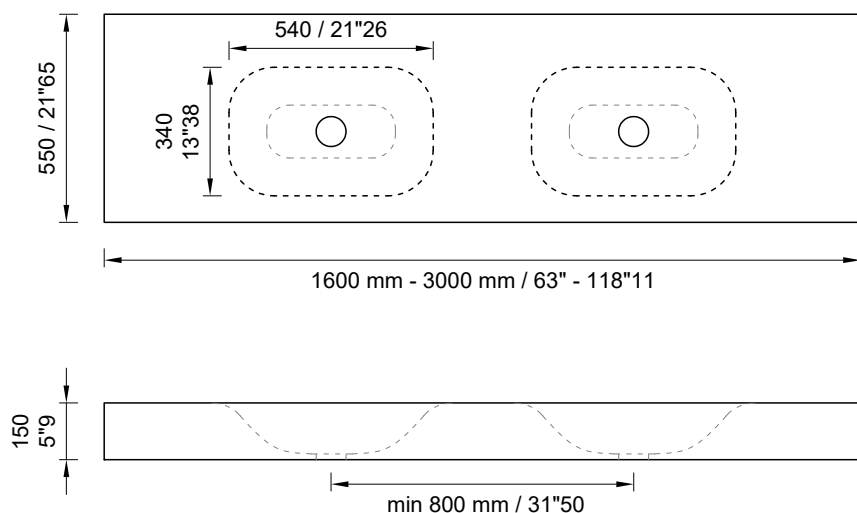

Aquatico System D

WHITE STONAGE[®]

Taglio a misura
Custom size cutting
Coupe au format
Schnitt nach maß
Corte a la medida