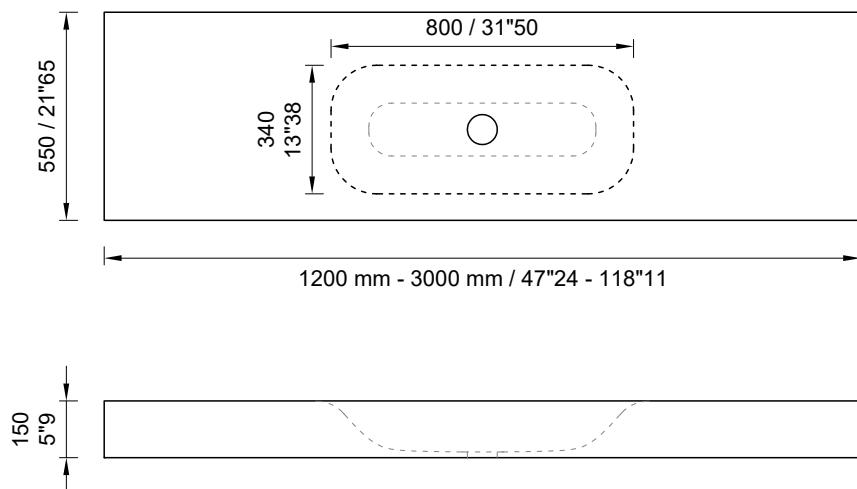

Aquatico System 80

WHITE STONAGE[®]

Taglio a misura
Custom size cutting
Coupe au format
Schnitt nach maß
Corte a la medida