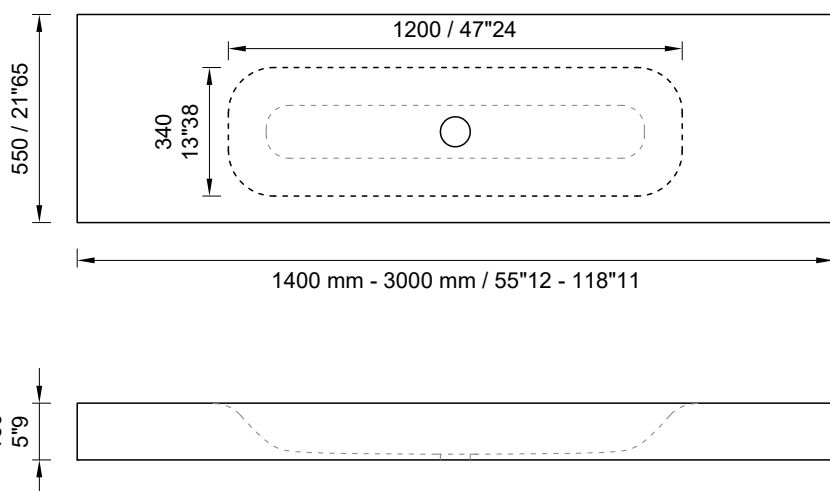

Aquatico System 120

WHITE STORAGE[®]

Taglio a misura

Custom size cutting
Coupe au format
Schnitt nach maß
Corte a la medida