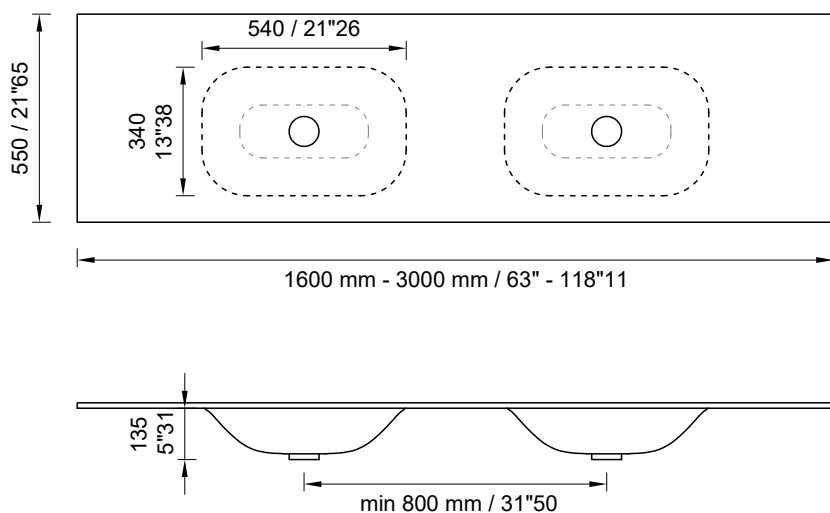

# Aquatico Module D

WHITE STONAGE<sup>®</sup>

**Taglio a misura**  
*Custom size cutting*  
*Coupe au format*  
*Schnitt nach maß*  
*Corte a la medida*