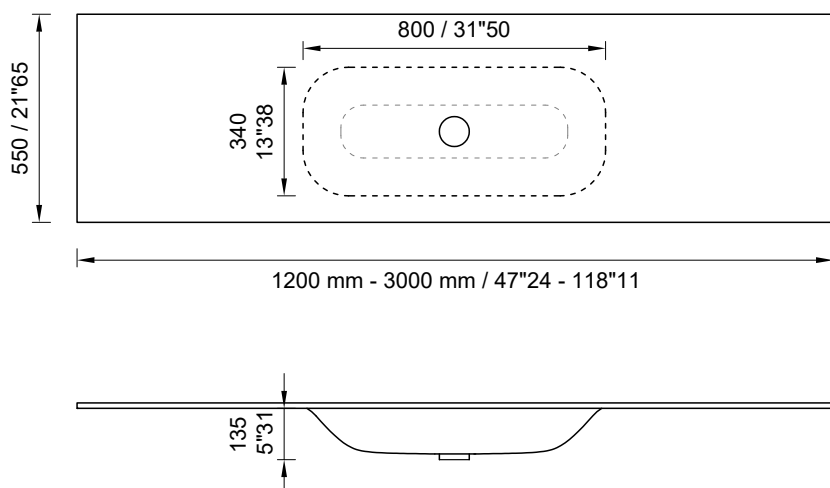

Aquatico Module 80

WHITE STONAGE[®]

Taglio a misura

Custom size cutting
Coupe au format
Schnitt nach maß
Corte a la medida