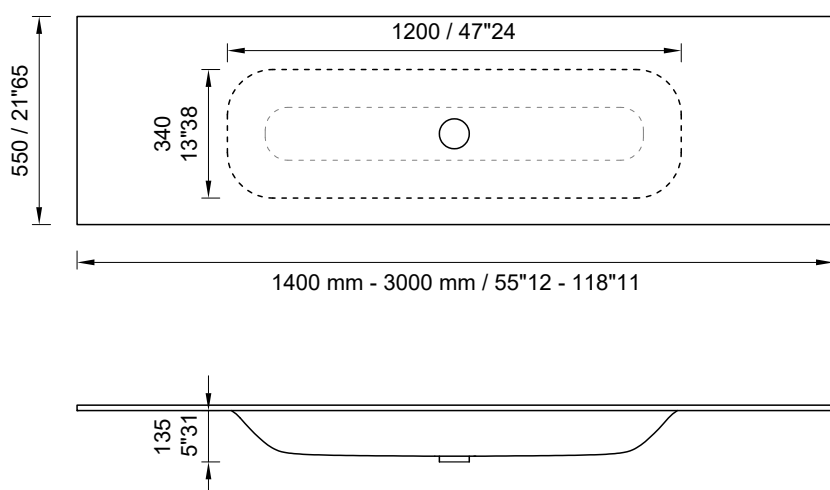

Aquatico Module 120

WHITE STONAGE[®]

Taglio a misura
Custom size cutting
Coupe au format
Schnitt nach maß
Corte a la medida