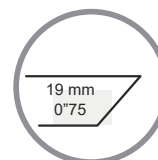

Aquatico Module 120

WHITE STONAGE[®]

Taglio a misura
Custom size cutting
Coupe au format
Schnitt nach maß
Corte a la medida